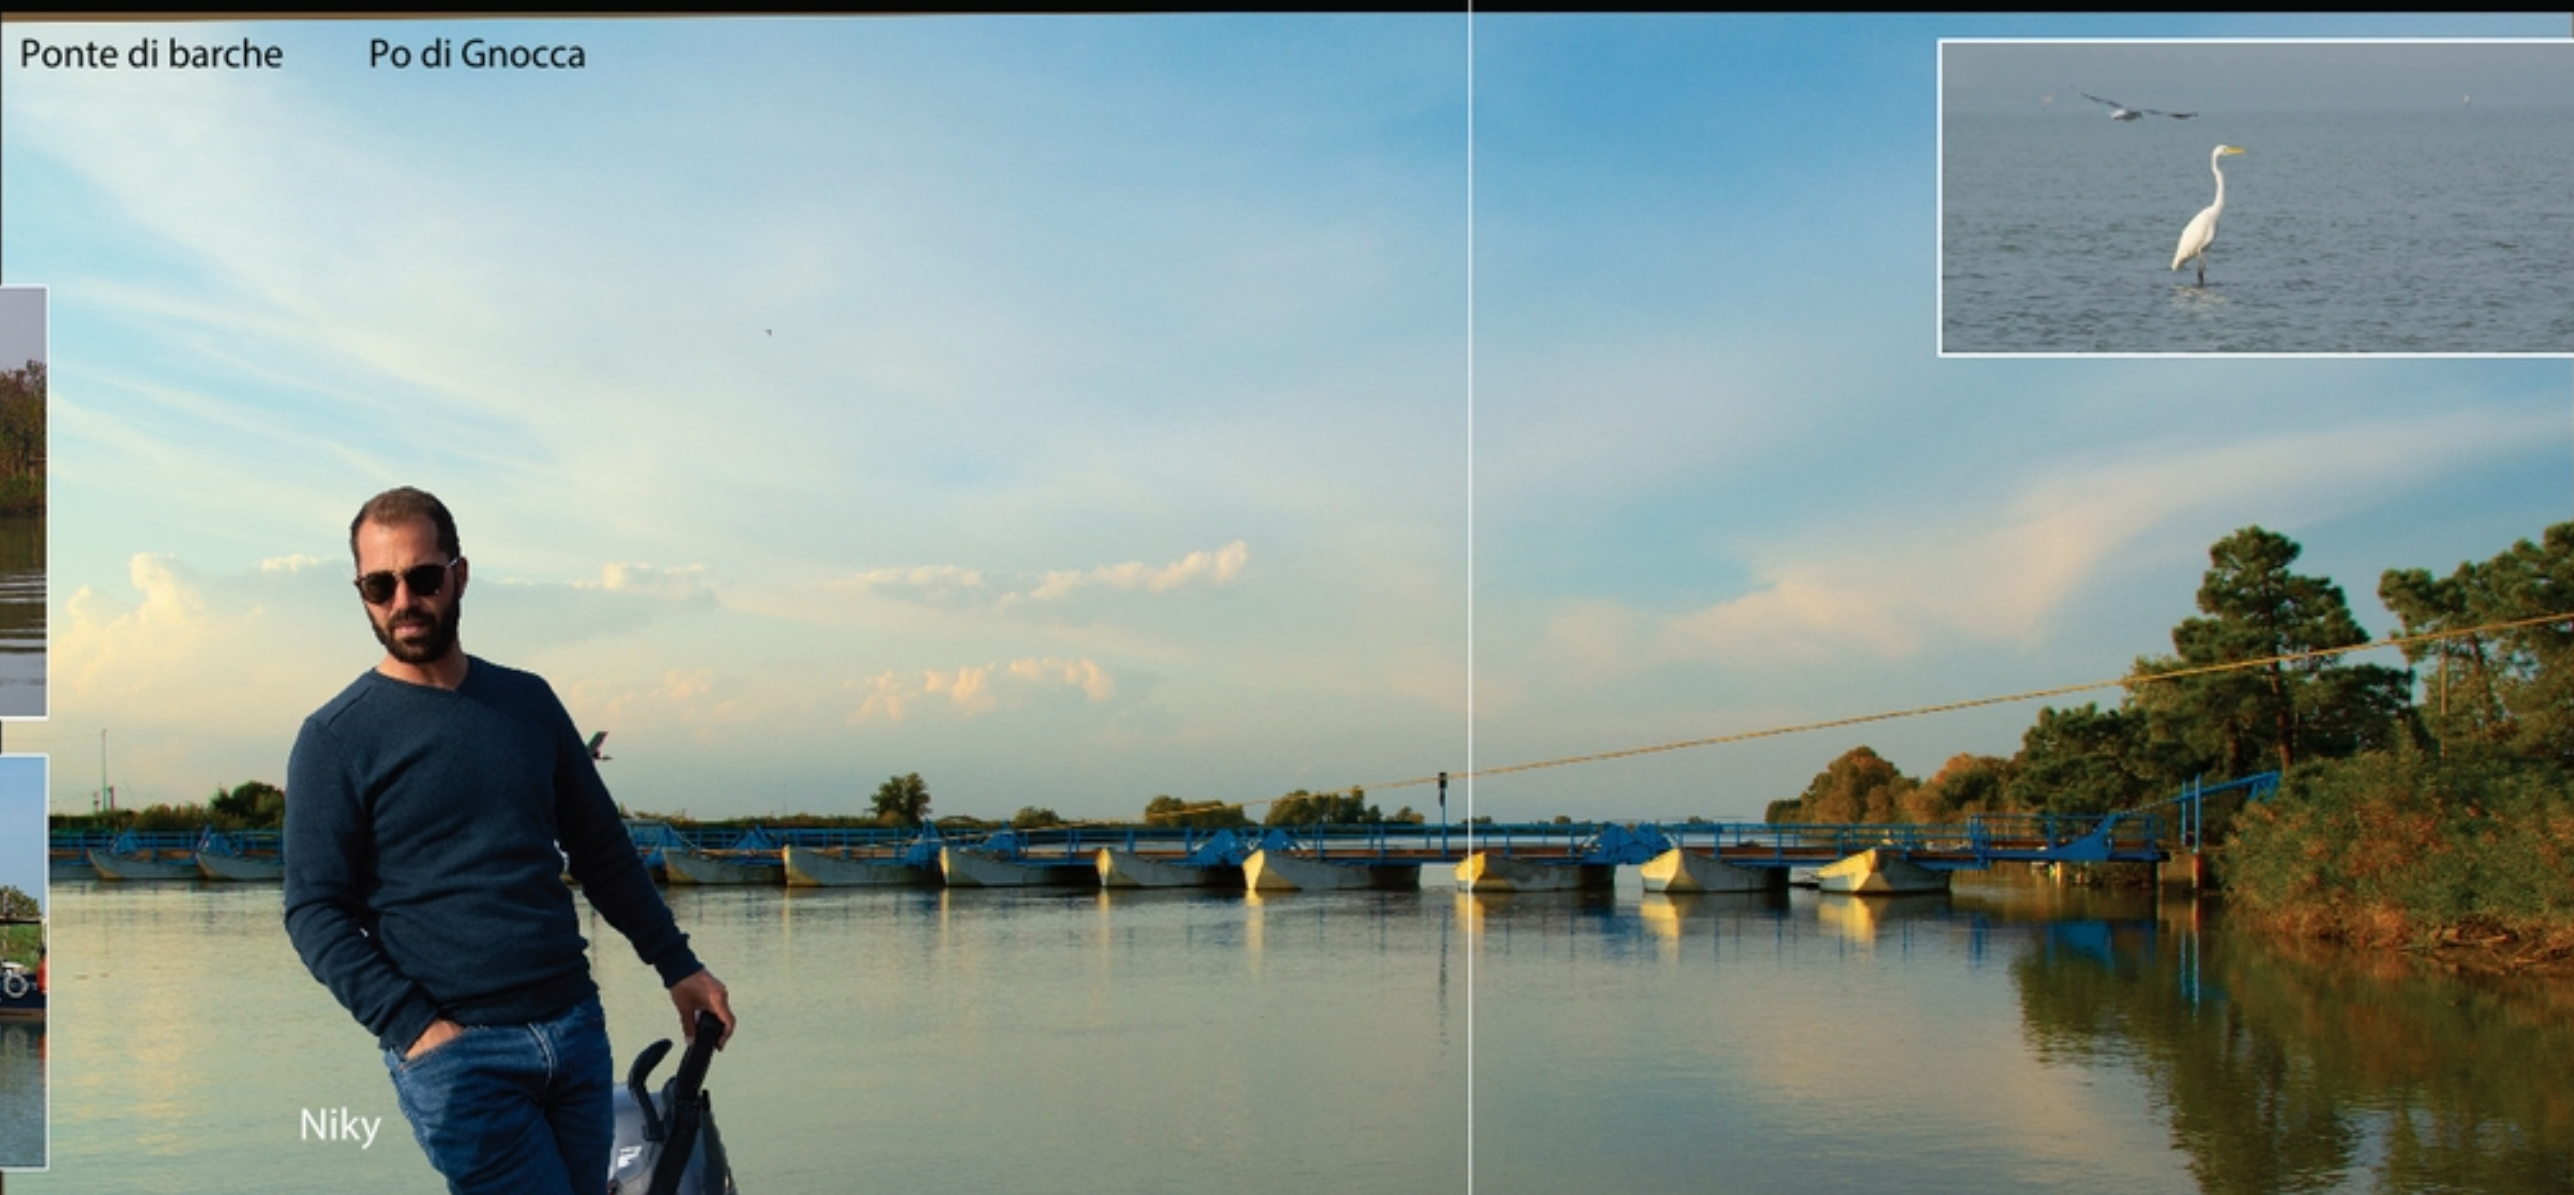

## Porto Tolle

Sacca degli Scardovari

# Porto Tolle Sacca degli Scardovari

176

177

Il Delta del Po - Polesine

Veneto - ITALIA

S. Giulia  
San Rocco  
Isola del Bacucco  
Sacca degli Scardovari

Ponte di barche Po di Gnocca

Niky