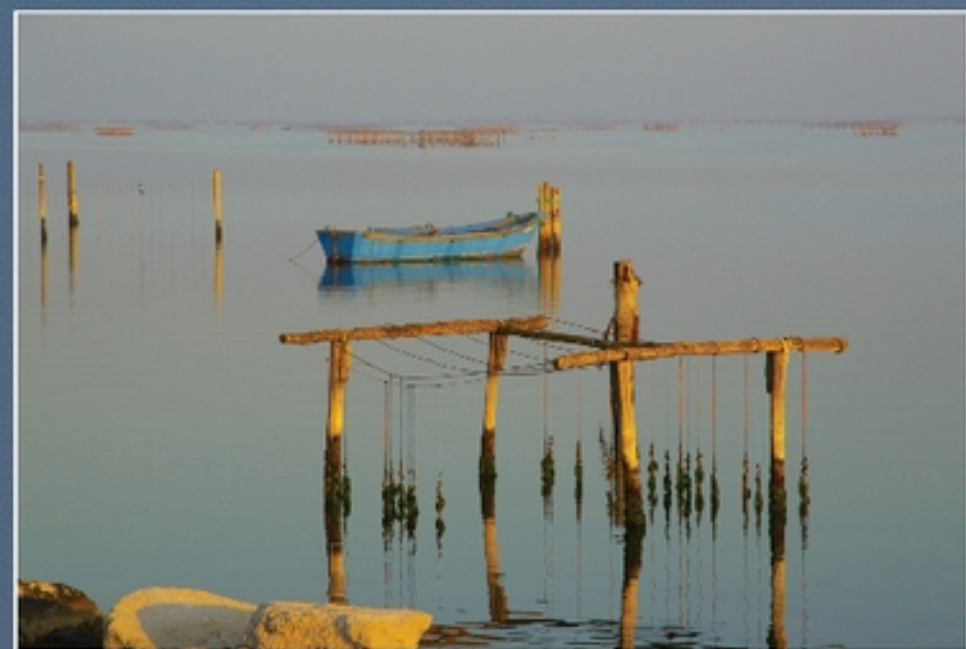

## L'Estremo Delta Lagunare

ROSOLINA  
PORTO TOLLE

130

Estremo Delta:  
Laguna

MAGICO DELTA  
di Alessandro Piva

Rosolina Mare

Rosolina  
Porto Calerii

Rosolina

Località "Casoni"

Alla foce dell'Adige

ROSOLINA