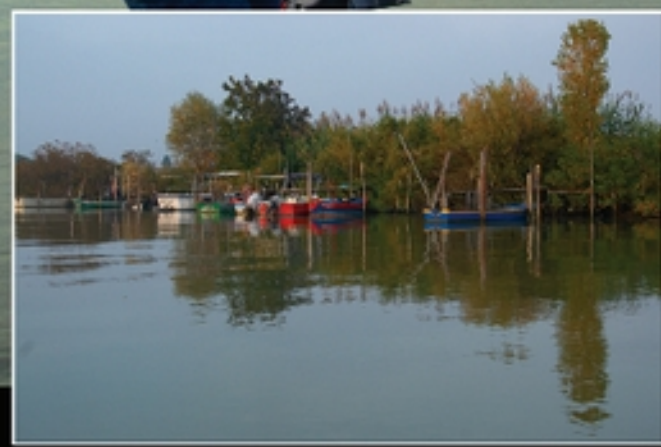

## L'Estremo Delta Lagunare

ROSOLINA  
PORTO TOLLE

130

## Porto Tolle

Sacca degli Scardovari

# Porto Tolle Sacca degli Scardovari

176

177

Il Delta del Po - Polesine

Veneto - ITALIA

S. Giulia  
San Rocco  
Isola del Bacucco  
Sacca degli Scardovari

Ponte di barche Po di Gnocca

Niky