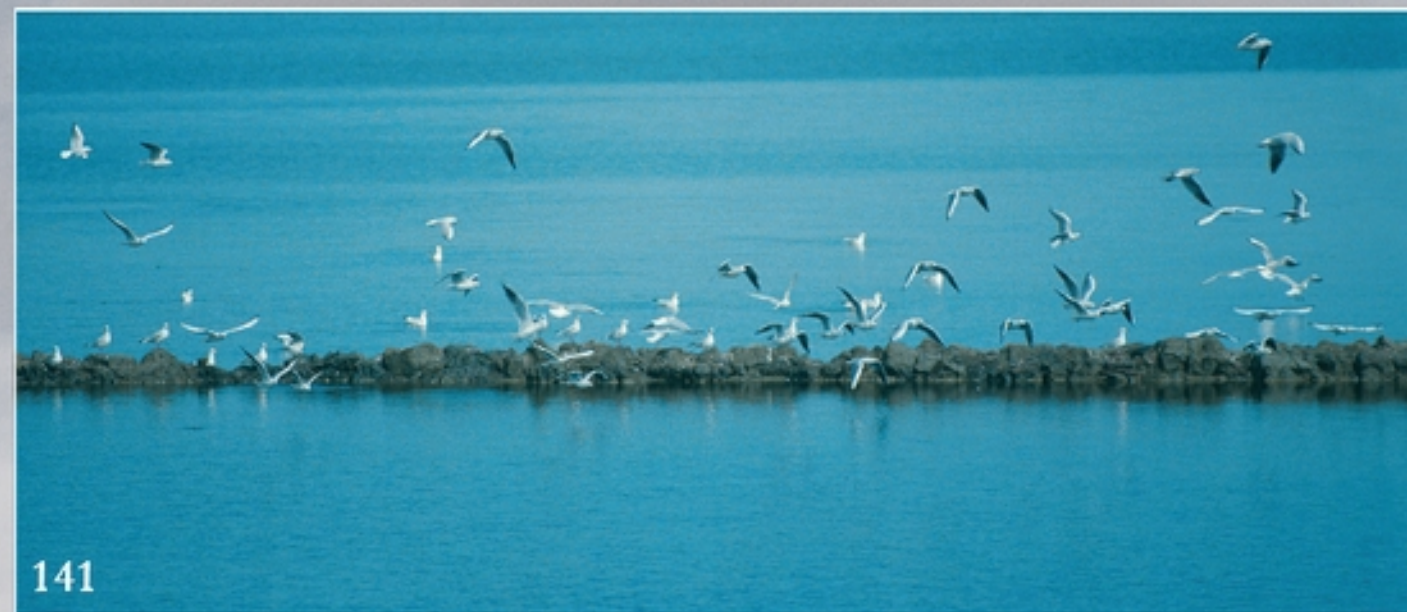

Via delle Valli

141