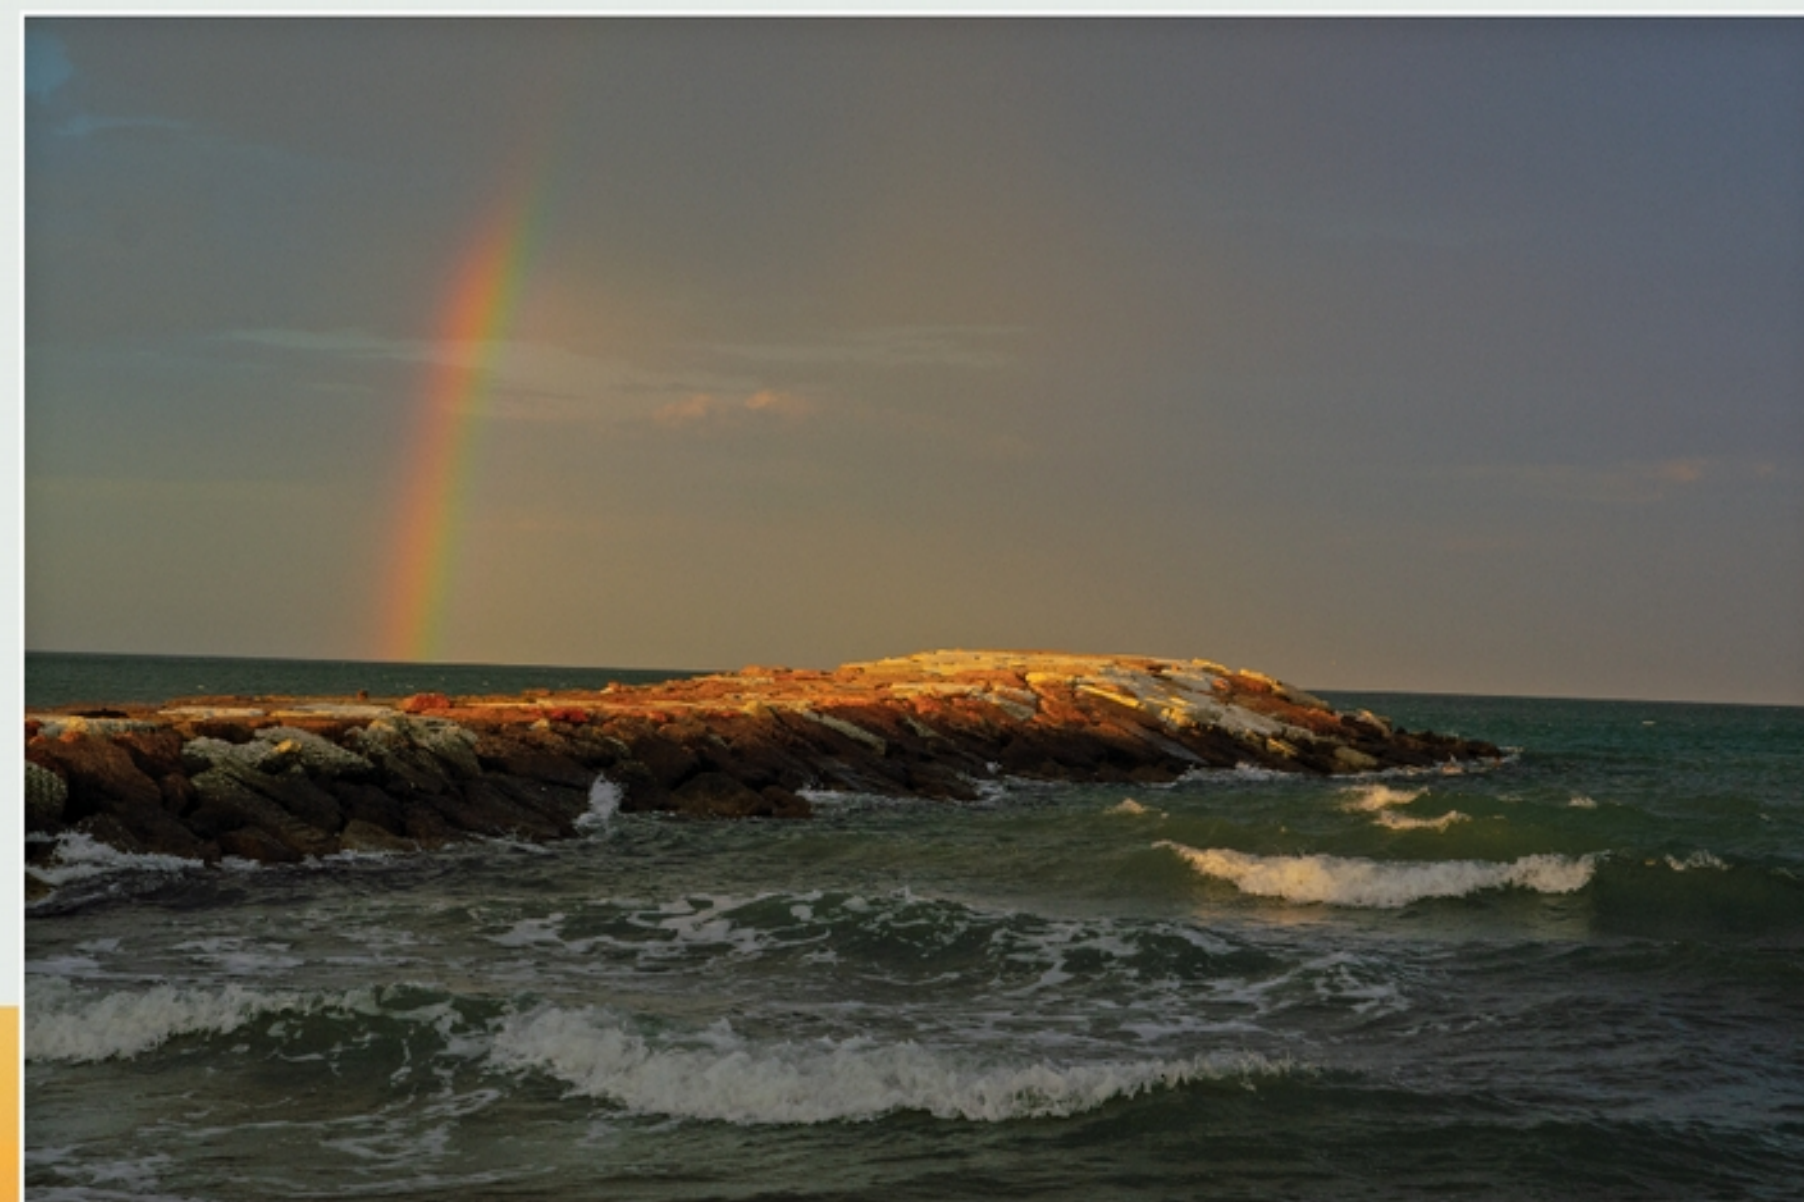

Estremo Delta:  
Laguna

MAGICO DELTA  
di Alessandro Piva

Rosolina Mare

Rosolina  
Porto Calerii

Rosolina

Località "Casoni"

Alla foce dell'Adige

ROSOLINA