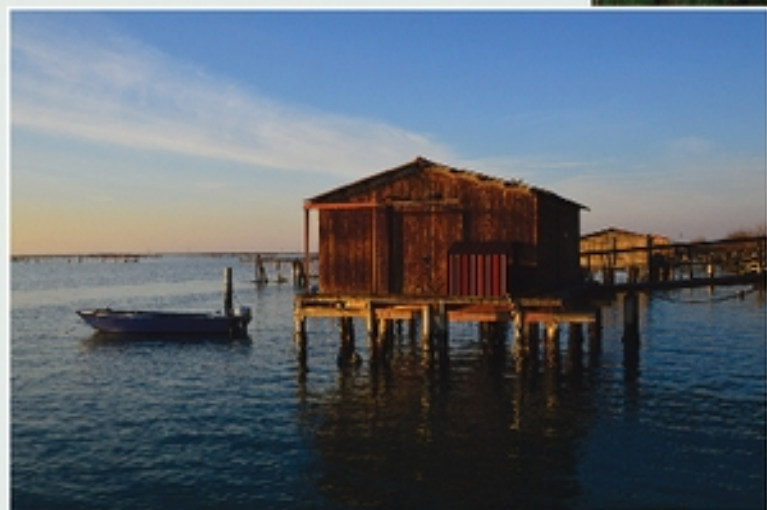

Porto Tolle

Sacca degli Scardovari